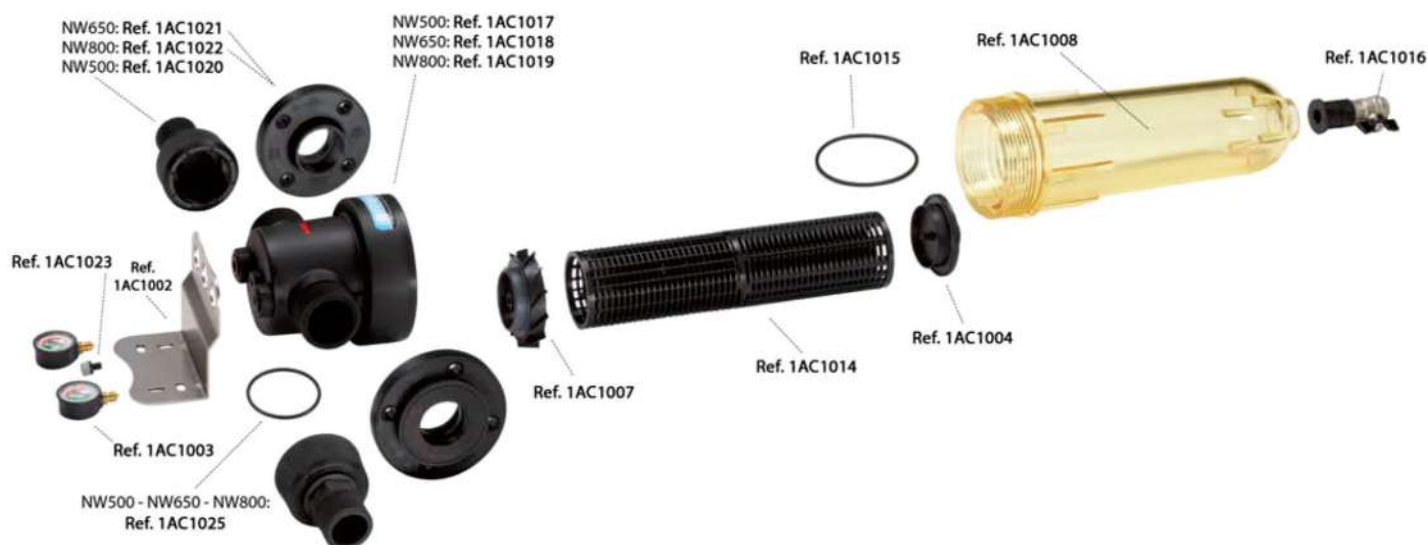

Outros modelos sob consulta.