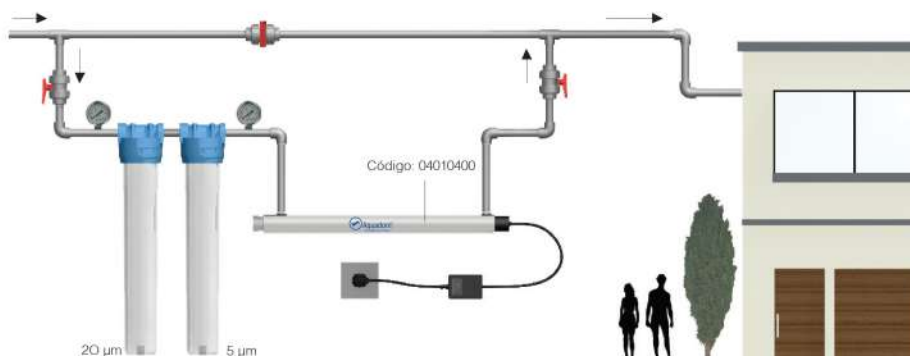

SISTEMAS DE DESINFEÇÃO

ULTRAVIOLETAS

Sistema de radiação UV para eliminar bactérias

Vários caudais e várias potências de lâmpada

Aplicação: desinfeção em linha direta para consumo

DESIGNAÇÃO	LIGAÇÃO	POTÊNCIA (W)	CÓDIGO
ULTRAVIOLETA DOMÉSTICO 680 L/H	1/2"	15	04010100
ULTRAVIOLETA DOMÉSTICO 1360 L/H	1/2"	21	04010200
ULTRAVIOLETA DOMÉSTICO 1810 L/H	1/2"	29	04010300
ULTRAVIOLETA DOMÉSTICO 2720 L/H	3/4"	40	04010400
ULTRAVIOLETA INDUSTRIAL 1810 L/H	3/4"	29	04020100
ULTRAVIOLETA INDUSTRIAL 2720 L/H	1"	40	04020200
ULTRAVIOLETA INDUSTRIAL 3400 L/H	1"	65	04020300
ULTRAVIOLETA INDUSTRIAL 4536 L/H	1 1/2"	65	04020400
ULTRAVIOLETA INDUSTRIAL 5443 L/H	1 1/2"	80	04020500
ULTRAVIOLETA INDUSTRIAL 10200 L/H	2"	120	04020600
ULTRAVIOLETA INDUSTRIAL 15900 L/H	2"	200	04020900

Esquema de instalação tipo:

Outros modelos sob consulta.

Outras soluções: ultravioletas em inox 316 e em plástico, sob consulta.

SISTEMAS DE DESINFEÇÃO
BOMBAS DOSEADORAS

Sistemas de dosagem para diversos tipos de aplicações e produtos